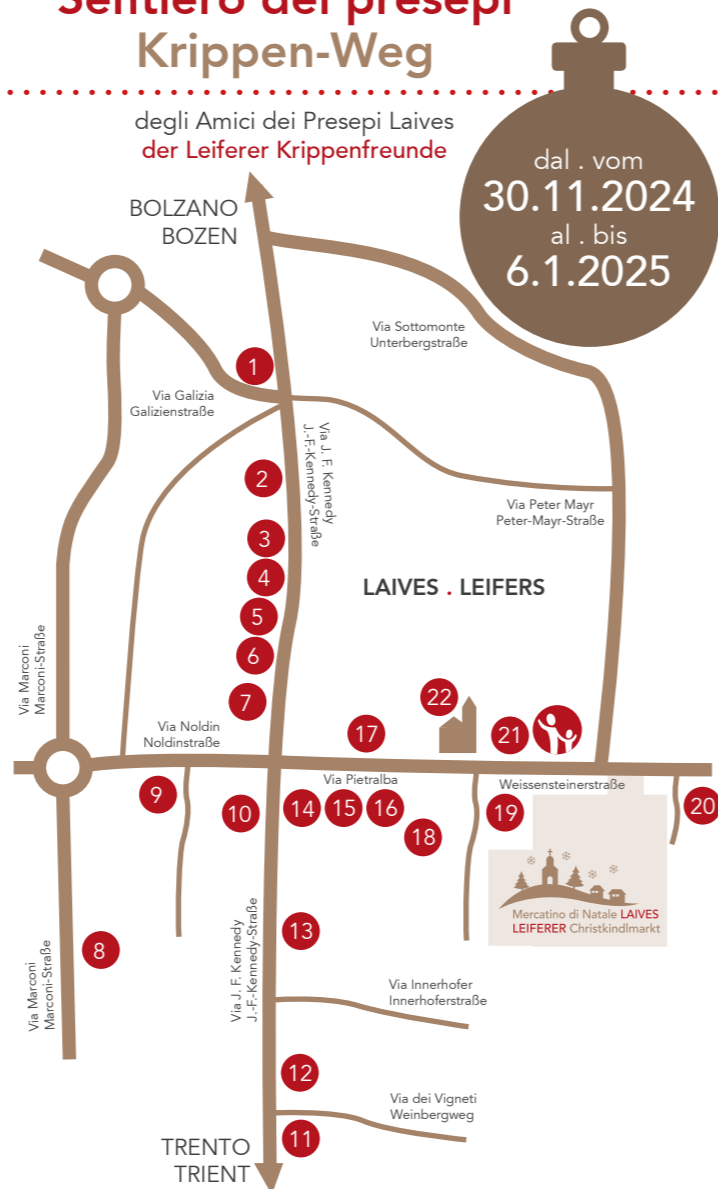

## Sentiero dei presepi Krippen-Weg

degli Amici dei Presepi Laives  
der Leiferer Krippenfreunde

dal . vom  
30.11.2024  
al . bis  
6.1.2025

- 1 Tourist-Info Laives Bronzolo Vadena . Leifers Branzoll Pfatten
- 2 Dan.Vis
- 3 Studio immobiliare . Immobilien Effeci
- 4 Assicurazioni . Versicherungen Generali
- 5 Bottega del mondo "Le Formiche" . Weltladen „Die Ameisen“
- 6 Assicurazioni . Versicherungen Unipol
- 7 Bio Verde
- 8 Colori . Farben Wecos
- 9 Farmacia Pietralba . Apotheke Weißenstein
- 10 Assicurazioni . Versicherungen Itas
- 11 Farmacia . Apotheke Puce
- 12 Foto Studio Gallo
- 13 Ottica . Optik Leitner
- 14 Panificio . Bäckerei Innerkofler
- 15 CandyPop
- 16 Cartoleria . Papierhandlung Perathoner
- 17 La frutteria di Mario
- 18 Comune di Laives . Gemeinde Leifers
- 19 Canonica di Laives . Widum Leifers
- 20 Deutsche Bibliothek Leifers (während den Öffnungszeiten/ durante gli orari di apertura)
- 21 Presepe Vivente . Lebende Krippe
- 22 Chiesa parrocchiale di Laives . Pfarrkirche von Leifers (dal . ab 23.12)

## Mostra d'arte Kunstaussstellung

dal . vom  
27.11  
al . bis  
1.12

„Terre di confine“  
dell'artista . des Künstlers  
Bruno Zanatta  
Dipinti e sculture • Malerei und Skulpturen

**Luogo:** Sala espositiva  
in via Pietralba 29  
**Data:** dal 27.11. al 1.12.2024,  
l'inaugurazione si terrà  
il 27.11.2024 alle ore 18  
**Orario:**  
Mercoledì: inaugurazione ore 18  
Da giovedì a sabato:  
ore 9-12 e 14.30-18.30  
Domenica: ore 9-12

**Ort:** Ausstellungsraum in  
der Weißensteinerstraße 29  
**Datum:** vom 27.11. bis 1.12.2024  
mit Eröffnung am  
27.11.2024 um 18 Uhr  
**Öffnungszeiten:**  
Mittwoch: Eröffnung um 18 Uhr  
Von Donnerstag bis Samstag:  
9-12 Uhr und 14:30-18:30 Uhr  
Sonntag: 9-12 Uhr

## Avvento 2024 Advent

Piazzale Pfarrheim • Festplatz Pfarrheim